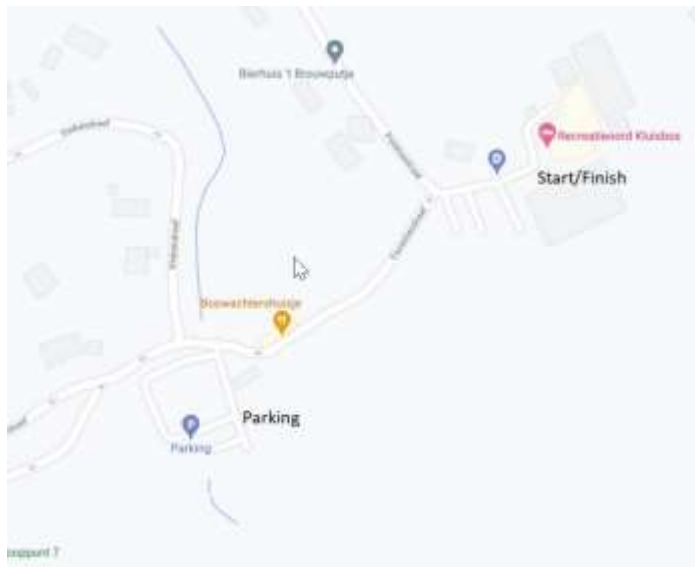

## Start- en finish locatie

Start- en finish locatie: Recreatieoord Kluisbos, Poletsestraat 59, 9690 Kluisbergen

Er is een ruime parking beschikbaar aan de Fazantendreef, 9690 Kluisbergen.

### Lieu de départ et d'arrivée

Lieu de départ et d'arrivée : Recreatieoord Kluisbos, Poletsestraat 59.9690 Kluisbergen

Un parking spacieux est disponible à Fazantendreef, 9690 Kluisbergen.

**Lieu de départ et d'arrivée :** Recreatieoord Kluisbos, Poletsestraat 59.9690 Kluisbergen

Il y a un parking spacieux.