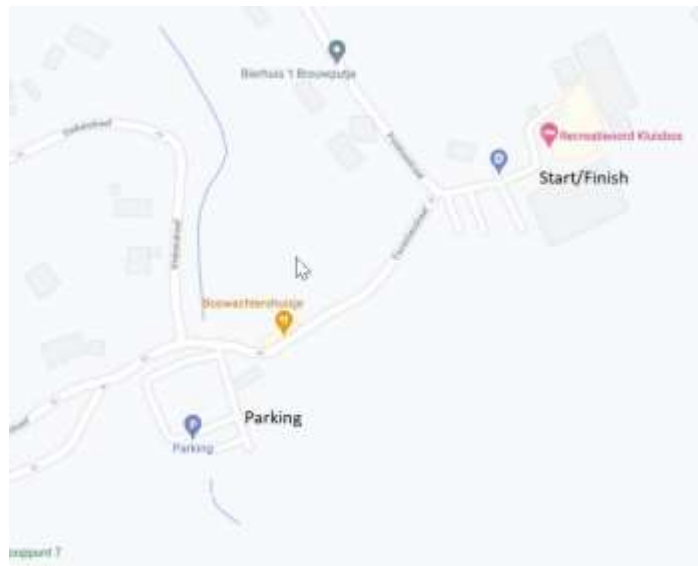

### Lieu de départ et d'arrivée

Lieu de départ et d'arrivée : Recreatieoord Kluisbos, Poletsestraat 59.9690 Kluisbergen

Un parking spacieux est disponible à Fazantendreef, 9690 Kluisbergen.